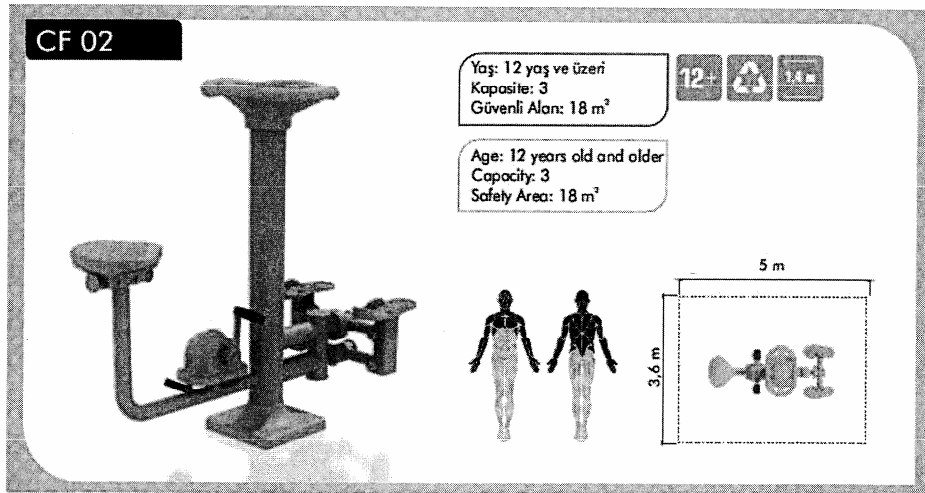

## REKREÁCIÓS KONDIPARK ESZKÖZÖK

- **Helyigény:** 76 m<sup>2</sup>
- **Kapacitás:** egyszerre akár 14 ember is sportolhat a kondieszközökön
- **A rekreációs park eszközei:**
  - Stepper és bicikli
  - Multifunkciós erősítő
  - Lábizom erősítő