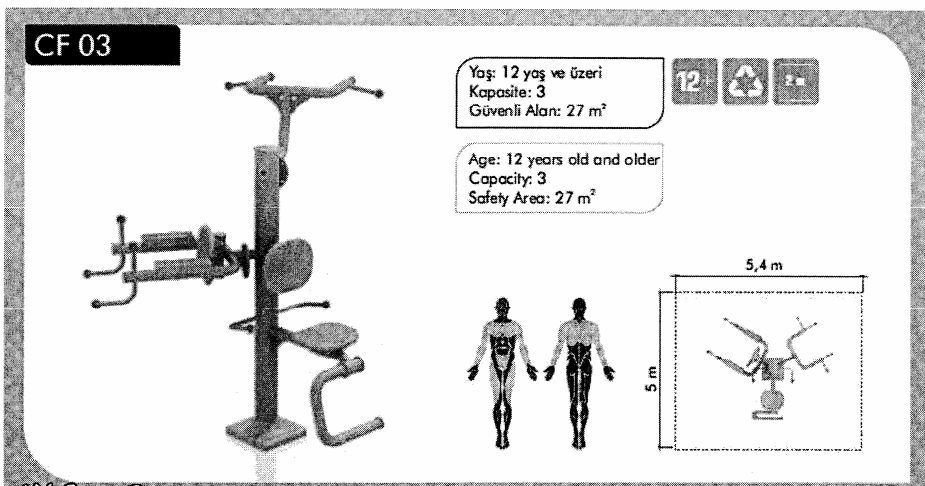

## REKREÁCIÓS KONDIPARK ESZKÖZÖK

- **Helyigény:** 76 m<sup>2</sup>
- **Kapacitás:** egyszerre akár 14 ember is sportolhat a kondieszközökön
- **A rekreációs park eszközei:**
  - Stepper és bicikli
  - Multifunkciós erősítő
  - Lábizom erősítő